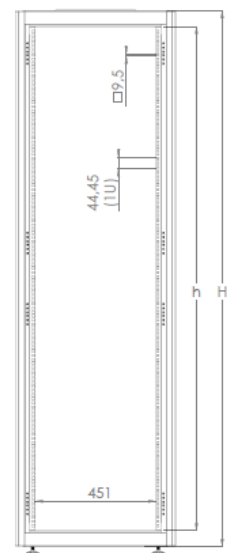

Produktübersicht

Die unmontierten 19"-Schränke sind komplett zerlegt. So wird Platz eingespart und die Versandkosten minimiert. Die Lieferung erfolgt in einer Holzkiste, die einen sicheren Transport garantiert. Durch einfach zu identifizierende Teile und einer beigelegten Montageanleitung, ist die Montage kinderleicht und schnell erledigt. Die Schränke sind für alle gängigen EDV- und Telekommunikationsanwendungen geeignet. Das moderne und elegante Design passt in jedes Büro und Rechenzentrum.

Flat-Pack Lieferung

	x 1 pcs.		x 1 pcs.		x 2 pcs.		x 12 pcs.
	x 1 pcs.		x 1 pcs.		x 4 pcs.		x 24 pcs.
	x 2 pcs.						x 12 pcs.
							x 4 pcs.

Artikelnummer Information

DN-19 22U-6/6-EC	22HE Netzwerkschrank, unmontiert, 1121x600x600 mm, Farbe Grau (RAL 7035)
DN-19 22U-6/6-EC-B	22HE Netzwerkschrank, unmontiert, 1121x600x600 mm, Farbe Schwarz (RAL 9005)
DN-19 32U-6/6-EC	32HE Netzwerkschrank, unmontiert, 1565x600x600 mm, Farbe Grau (RAL 7035)
DN-19 32U-6/6-EC-B	32HE Netzwerkschrank, unmontiert, 1565x600x600 mm, Farbe Schwarz (RAL 9005)
DN-19 42U-6/6-EC	42HE Netzwerkschrank, unmontiert, 2010x600x600 mm, Farbe Grau (RAL 7035)
DN-19 42U-6/6-EC-B	42HE Netzwerkschrank, unmontiert, 2010x600x600 mm, Farbe Schwarz (RAL 9005)
DN-19 22U-6/8-EC	22HE Netzwerkschrank, unmontiert, 1121x600x800 mm, Farbe Grau (RAL 7035)
DN-19 22U-6/8-EC-B	22HE Netzwerkschrank, unmontiert, 1121x600x800 mm, Farbe Schwarz (RAL 9005)
DN-19 32U-6/8-EC	32HE Netzwerkschrank, unmontiert, 1565x600x800 mm, Farbe Grau (RAL 7035)
DN-19 32U-6/8-EC-B	32HE Netzwerkschrank, unmontiert, 1565x600x800 mm, Farbe Schwarz (RAL 9005)
DN-19 42U-6/8-EC	42HE Netzwerkschrank, unmontiert, 2010x600x800 mm, Farbe Grau (RAL 7035)
DN-19 42U-6/8-EC-B	42HE Netzwerkschrank, unmontiert, 2010x600x800 mm, Farbe Schwarz (RAL 9005)

Technische Zeichnung

FRONT VIEW

SIDE VIEW

REAR VIEW

TOP VIEW

BOTTOM VIEW

FRONT DOOR
OPENING ANGLE

MAX/STD/MIN/EQUIPMENT
MOUNTING DISTANCE

DIMENSIONS
IN
WIDTH HEIGHT