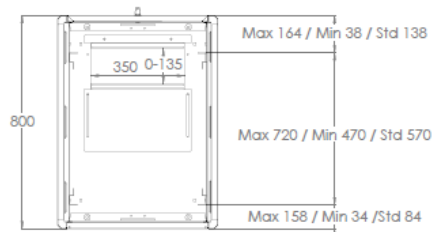

Flat-Pack Lieferung

	x 1 pcs.		x 1 pcs.		x 2 pcs.		x 12 pcs.
	x 1 pcs.		x 1 pcs.		x 4 pcs.		x 24 pcs.
	x 2 pcs.						x 12 pcs.
							x 4 pcs.

Artikelnummer Information

DN-19 22U-6/6-EC	22HE Netzwerkschrank, unmontiert, 1121x600x600 mm, Farbe Grau (RAL 7035)
DN-19 22U-6/6-EC-B	22HE Netzwerkschrank, unmontiert, 1121x600x600 mm, Farbe Schwarz (RAL 9005)
DN-19 32U-6/6-EC	32HE Netzwerkschrank, unmontiert, 1565x600x600 mm, Farbe Grau (RAL 7035)
DN-19 32U-6/6-EC-B	32HE Netzwerkschrank, unmontiert, 1565x600x600 mm, Farbe Schwarz (RAL 9005)
DN-19 42U-6/6-EC	42HE Netzwerkschrank, unmontiert, 2010x600x600 mm, Farbe Grau (RAL 7035)
DN-19 42U-6/6-EC-B	42HE Netzwerkschrank, unmontiert, 2010x600x600 mm, Farbe Schwarz (RAL 9005)
DN-19 22U-6/8-EC	22HE Netzwerkschrank, unmontiert, 1121x600x800 mm, Farbe Grau (RAL 7035)
DN-19 22U-6/8-EC-B	22HE Netzwerkschrank, unmontiert, 1121x600x800 mm, Farbe Schwarz (RAL 9005)
DN-19 32U-6/8-EC	32HE Netzwerkschrank, unmontiert, 1565x600x800 mm, Farbe Grau (RAL 7035)
DN-19 32U-6/8-EC-B	32HE Netzwerkschrank, unmontiert, 1565x600x800 mm, Farbe Schwarz (RAL 9005)
DN-19 42U-6/8-EC	42HE Netzwerkschrank, unmontiert, 2010x600x800 mm, Farbe Grau (RAL 7035)
DN-19 42U-6/8-EC-B	42HE Netzwerkschrank, unmontiert, 2010x600x800 mm, Farbe Schwarz (RAL 9005)

Technische Zeichnung

FRONT VIEW

SIDE VIEW

REAR VIEW

TOP VIEW

BOTTOM VIEW

FRONT DOOR
OPENING ANGLE

MAX/STD/MIN/EQUIPMENT
MOUNTING DISTANCE

DIMENSIONS
IN
WIDTH HEIGHT