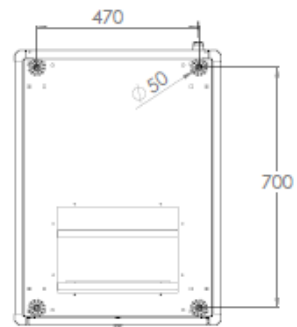

Flat-Pack Lieferung

	x 1 pcs.		x 1 pcs.		x 2 pcs.		x 12 pcs.
	x 1 pcs.		x 1 pcs.		x 4 pcs.		x 24 pcs.
	x 2 pcs.						x 12 pcs.
							x 4 pcs.

Artikelnummer Information

DN-19 22U-6/6-EC	22HE Netzwerkschrank, unmontiert, 1121x600x600 mm, Farbe Grau (RAL 7035)
DN-19 22U-6/6-EC-B	22HE Netzwerkschrank, unmontiert, 1121x600x600 mm, Farbe Schwarz (RAL 9005)
DN-19 32U-6/6-EC	32HE Netzwerkschrank, unmontiert, 1565x600x600 mm, Farbe Grau (RAL 7035)
DN-19 32U-6/6-EC-B	32HE Netzwerkschrank, unmontiert, 1565x600x600 mm, Farbe Schwarz (RAL 9005)
DN-19 42U-6/6-EC	42HE Netzwerkschrank, unmontiert, 2010x600x600 mm, Farbe Grau (RAL 7035)
DN-19 42U-6/6-EC-B	42HE Netzwerkschrank, unmontiert, 2010x600x600 mm, Farbe Schwarz (RAL 9005)
DN-19 22U-6/8-EC	22HE Netzwerkschrank, unmontiert, 1121x600x800 mm, Farbe Grau (RAL 7035)
DN-19 22U-6/8-EC-B	22HE Netzwerkschrank, unmontiert, 1121x600x800 mm, Farbe Schwarz (RAL 9005)
DN-19 32U-6/8-EC	32HE Netzwerkschrank, unmontiert, 1565x600x800 mm, Farbe Grau (RAL 7035)
DN-19 32U-6/8-EC-B	32HE Netzwerkschrank, unmontiert, 1565x600x800 mm, Farbe Schwarz (RAL 9005)
DN-19 42U-6/8-EC	42HE Netzwerkschrank, unmontiert, 2010x600x800 mm, Farbe Grau (RAL 7035)
DN-19 42U-6/8-EC-B	42HE Netzwerkschrank, unmontiert, 2010x600x800 mm, Farbe Schwarz (RAL 9005)

Technische Zeichnung

FRONT VIEW

SIDE VIEW

REAR VIEW

TOP VIEW

BOTTOM VIEW

FRONT DOOR
OPENING ANGLE

MAX/STD/MIN/EQUIPMENT
MOUNTING DISTANCE

DIMENSIONS
IN
WIDTH HEIGHT