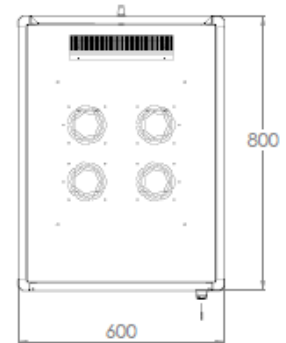

Flat-Pack Lieferung

	x 1 pcs.		x 1 pcs.		x 2 pcs.		x 12 pcs.
	x 1 pcs.		x 1 pcs.		x 4 pcs.		x 24 pcs.
	x 2 pcs.						x 12 pcs.
							x 4 pcs.

Artikelnummer Information

DN-19 22U-6/6-EC	22HE Netzwerkschrank, unmontiert, 1121x600x600 mm, Farbe Grau (RAL 7035)
DN-19 22U-6/6-EC-B	22HE Netzwerkschrank, unmontiert, 1121x600x600 mm, Farbe Schwarz (RAL 9005)
DN-19 32U-6/6-EC	32HE Netzwerkschrank, unmontiert, 1565x600x600 mm, Farbe Grau (RAL 7035)
DN-19 32U-6/6-EC-B	32HE Netzwerkschrank, unmontiert, 1565x600x600 mm, Farbe Schwarz (RAL 9005)
DN-19 42U-6/6-EC	42HE Netzwerkschrank, unmontiert, 2010x600x600 mm, Farbe Grau (RAL 7035)
DN-19 42U-6/6-EC-B	42HE Netzwerkschrank, unmontiert, 2010x600x600 mm, Farbe Schwarz (RAL 9005)
DN-19 22U-6/8-EC	22HE Netzwerkschrank, unmontiert, 1121x600x800 mm, Farbe Grau (RAL 7035)
DN-19 22U-6/8-EC-B	22HE Netzwerkschrank, unmontiert, 1121x600x800 mm, Farbe Schwarz (RAL 9005)
DN-19 32U-6/8-EC	32HE Netzwerkschrank, unmontiert, 1565x600x800 mm, Farbe Grau (RAL 7035)
DN-19 32U-6/8-EC-B	32HE Netzwerkschrank, unmontiert, 1565x600x800 mm, Farbe Schwarz (RAL 9005)
DN-19 42U-6/8-EC	42HE Netzwerkschrank, unmontiert, 2010x600x800 mm, Farbe Grau (RAL 7035)
DN-19 42U-6/8-EC-B	42HE Netzwerkschrank, unmontiert, 2010x600x800 mm, Farbe Schwarz (RAL 9005)

Technische Zeichnung

FRONT VIEW

SIDE VIEW

REAR VIEW

TOP VIEW

BOTTOM VIEW

FRONT DOOR
OPENING ANGLE

MAX/STD/MIN/EQUIPMENT
MOUNTING DISTANCE

DIMENSIONS
IN
WIDTH HEIGHT